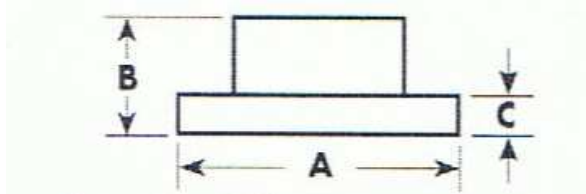

DISCOS DE FRENO "DBA"

A= Diámetro
B= Altura Original

C= Grosor Original
D= Grosor Mínimo

FORD / MAZDA

RANGER '02 - '06 / MAZDA B2500 '02 - '06

Eje delantero

Referencia	Tipo	Ventilado/Macizo					P.V.P.
			A	B	C	D	
DBA-2952X	STREET SERIES Rayado Perforado	Ventilado	288.5	70.5	28	26	Consultar
DBA-42952	4000 SERIES Rayado Perforado	Ventilado					Consultar

JEEP

WRANGLER / CHEROKEE XJ

Eje delantero

Referencia	Tipo	Ventilado/Macizo					P.V.P.
			A	B	C	D	
DBA-096X	STREET SERIES Rayado Perforado	Ventilado	280	81	24	22.7	Consultar
DBA-4096	4000 SERIES Rayado Perforado	Ventilado					Consultar
DBA-888X	STREET SERIES Rayado Perforado	Ventilado	280	78	24.5	22.7	Consultar
DBA-4888	4000 SERIES Rayado Perforado	Ventilado					Consultar

CHEROKEE KJ '02 - '07

Eje delantero

Referencia	Tipo	Ventilado/Macizo					P.V.P.
			A	B	C	D	
DBA-889SL	STREET SERIES Rayado Izdo.	Ventilado	328	53.1	30	28.8	Consultar
DBA-889SR	STREET SERIES Rayado Dcho.	Ventilado					Consultar

Eje trasero

Referencia	Tipo	Ventilado/Macizo					P.V.P.
			A	B	C	D	
DBA-2535X	STREET SERIES Rayado Perforado	Macizo	320.5	66.3	14	12.5	Consultar
DBA-42535	4000 SERIES Rayado Perforado	Macizo					Consultar

GRAND CHEROKEE ZJ '92 - '98

Eje delantero

Referencia	Tipo	Ventilado/Macizo					P.V.P.
			A	B	C	D	
DBA-096X	STREET SERIES Rayado Perforado	Ventilado	280	81	24	22.7	Consultar
DBA-4096	4000 SERIES Rayado Perforado	Ventilado					Consultar

GRAND CHEROKEE WJ '99 - '04

Eje delantero

Referencia	Tipo	Ventilado/Macizo					P.V.P.
			A	B	C	D	
DBA-540X	STREET SERIES Rayado Perforado	Ventilado	305	64	26	24.5	Consultar
DBA-4540	4000 SERIES Rayado Perforado	Ventilado					Consultar

Eje trasero

Referencia	Tipo	Ventilado/Macizo					P.V.P.
			A	B	C	D	
DBA-541X	STREET SERIES Rayado Perforado	Macizo	305	75.5	10	8.5	Consultar
DBA-4541	4000 SERIES Rayado Perforado	Macizo					Consultar